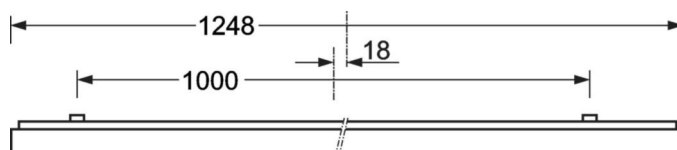

## Оптика

Оснастка	LED, цветопередача/оттенок света CRI ≥ 80 / 4000K
Допуск для координаты цветности (MacAdam)	3SDCM
Фотобиологическая безопасность (светильник)	RG0
Номинальный световой поток	5283lm
Срок службы LED	100000h L80/B10 (Tq 25°C), 50000h L90/B50 (Tq 25°C)
светоотдача светильников	141lm/W
UGR поп./вдоль	18.5 / 18.7

## Механика

цвет корпуса	серебристый/ белый алюминий RAL 9006
размеры (LxWxH/DxH)	1248mm x 354mm x 62mm
вес (нетто)	6.22kg
Кабельный ввод КЕ (X/Y)	0mm/0mm
Вид монтажа	Потолочная одиночная установка, Монтаж потолочных магистралей

## размеры

L	1248 mm	Длина
B	354 mm	Ширина
H	62 mm	Высота
A1	1000 mm	Расстояние между точками крепежа при одиночной установке
A3	248 mm	Расстояние между точками крепежа между светильниками в световой п
A4	50 mm	Расстояние между точками крепежа (ширина)
X	0 mm	Расстояние от ввода проводов до середины светильника по оси X (вдо
Y	0 mm	Расстояние от ввода проводов до середины светильника по оси Y (поп