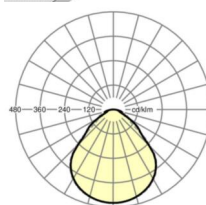

параметры

номер заказа	65714066175
код EAN	4020863479146
номер таможенного тарифа	94051190
Знак прохождения контроля	IP 20, класс защиты I, для рабочих мест за дисплеем 65° < 3000, F, Indoor, CE
Степень ударопрочности IK	IK03
Температура окружения	ta 25°C
Особые свойства	Готовность к IoT «Ready for IoT»
Гарантийный срок	5 лет
Государственные программы поддержки	BEG - государственные субсидии для энергосберегающих зданий (действительна только для Германии)

электротехника

Балласт	Электронный драйвер DALI (1 штука)
Light Control	netlife flex55
Мощность системы	37W
сетевое напряжение	230V/50Hz
автоматический предохранитель (пусковой ток)	13 штук/B10, 24 штук/B16, 25 штук/C10, 40 штук/C16
класс энергосбережения/Источник света	C

Оптика

Оснастка	LED, цветопередача/оттенок света CRI ≥ 80 / 4000K
Допуск для координаты цветности (MacAdam)	3SDCM
Фотобиологическая безопасность (светильник)	RG0
Номинальный световой поток	5283lm
Срок службы LED	100000h L80/B10 (Tq 25°C), 50000h L90/B50 (Tq 25°C)
светоотдача светильников	141lm/W
UGR поп./вдоль	18.5 / 18.7

DEEP-LINK

<https://www.regiolum.de/ru/article/65714066175>