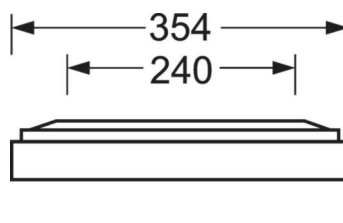

## Оптика

Оснастка	LED, цветопередача/оттенок света CRI ≥ 80 / 4000K
Допуск для координаты цветности (MacAdam)	3SDCM
Фотобиологическая безопасность (светильник)	RG0
Номинальный световой поток	5283lm
Срок службы LED	100000h L80/B10 (Tq 25°C), 50000h L90/B50 (Tq 25°C)
светоотдача светильников	141lm/W
UGR поп./вдоль	18.5 / 18.7

## Механика

цвет корпуса	серебристый/ белый алюминий RAL 9006
размеры (LxWxH/DxH)	1248mm x 354mm x 62mm
вес (нетто)	6.22kg
Кабельный ввод КЕ (X/Y)	0mm/0mm
Вид монтажа	Потолочная одиночная установка, Монтаж потолочных магистралей

## размеры

L	1248 mm	Длина
B	354 mm	Ширина
H	62 mm	Высота
A1	1000 mm	Расстояние между точками крепежа при одиночной установке
A3	248 mm	Расстояние между точками крепежа между светильниками в световой п
A4	50 mm	Расстояние между точками крепежа (ширина)
X	0 mm	Расстояние от ввода проводов до середины светильника по оси X (вдо
Y	0 mm	Расстояние от ввода проводов до середины светильника по оси Y (поп